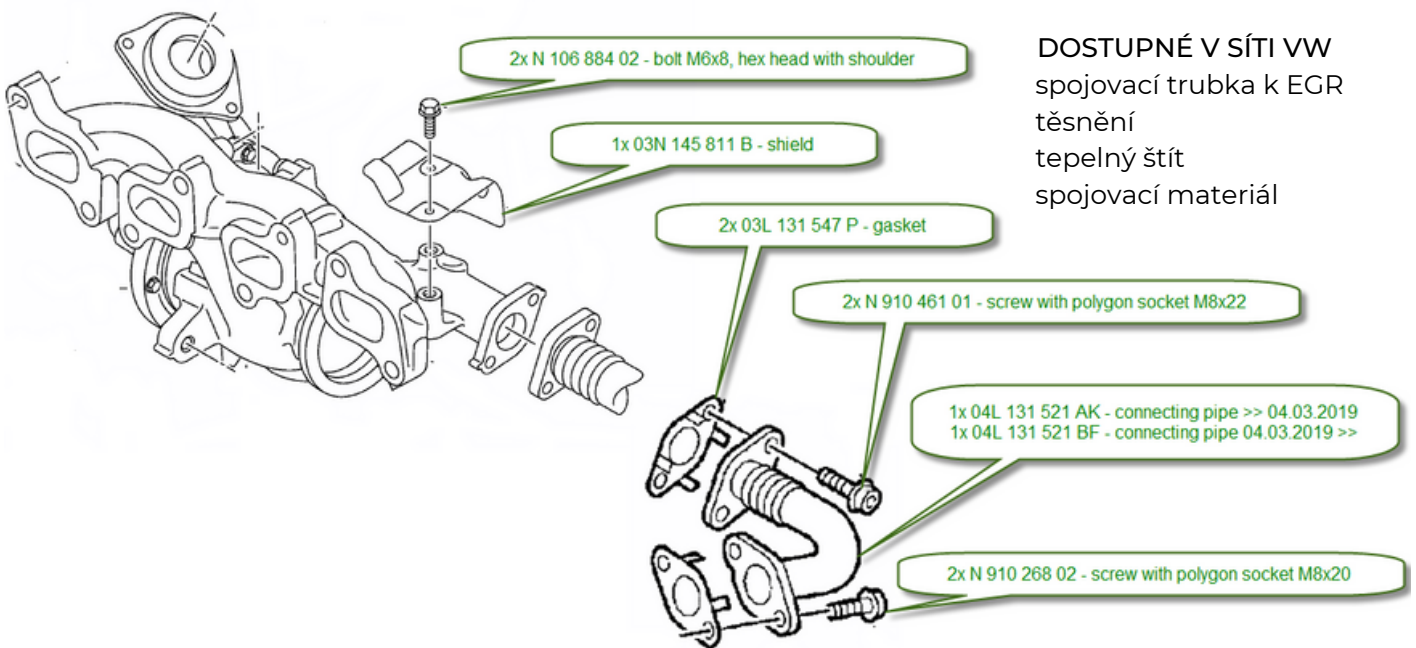

NÁHRADA TURBODMYCHADLA 830323-5006S Volkswagen 2.0L

Původní turbodmychadlo 04L 253 014 L / 830323-5006S

je nově nahrazeno

04L 253 014 M / 873767-5001S

NEJEDNÁ SE O PŘÍMOU NÁHRADU
TURBODMYCHADLA MAJÍ ODLIŠNÝ TVAR PŘÍRUBY NA EGR

NEZBYTNÉ KOMPONENTY PRO VÝMĚNU

NEJSOU SOUČÁSTÍ BALENÍ TURBODMYCHADLA

DOSTUPNÉ V SÍTI VW
spojovací trubka k EGR
těsnění
tepelný štít
spojovací materiál